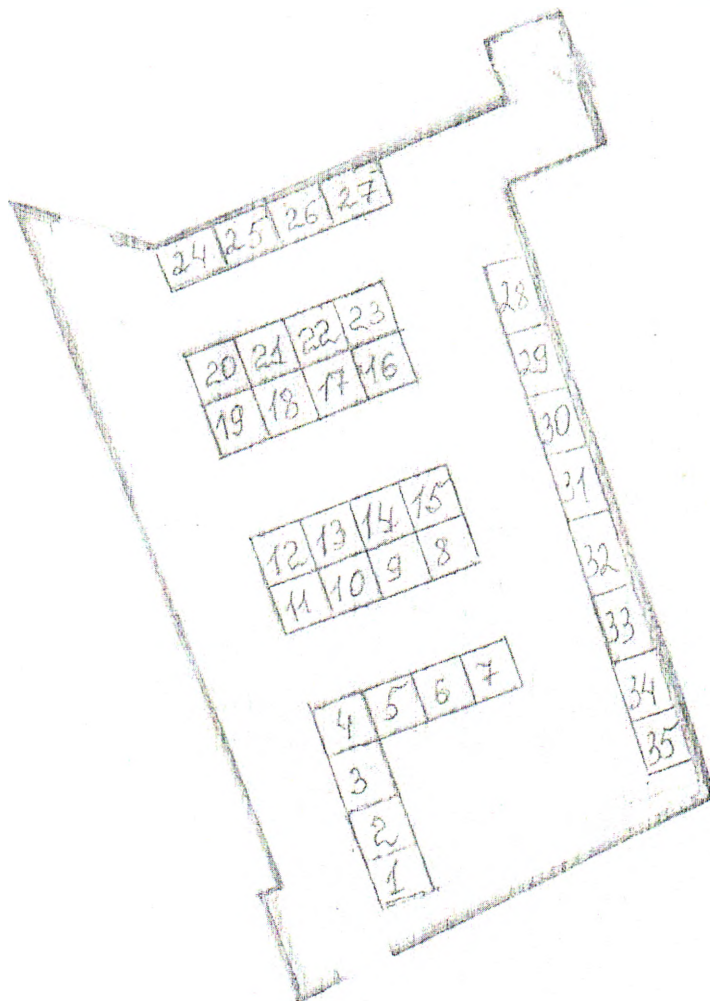

Ст. Милотинская ул. Октябрьская, д.47
Общее количество торговых мест 40

«Утверждаю»

Директор МУПАТП
Милютинского района
Букаев В.С.

09.01.18г.

ПЛАН - СХЕМА

Расположения торговых мест на территории арендуемой для организации
ярмарки МУПАТП Милютинского района

Ст.Милютинская ул. Октябрьская , д.47а

Общее количество торговых мест 35

«Утверждаю»

Директор МУПАТП
Милютинского района
Букаев В.С.

09.01.18

ПЛАН - СХЕМА

Расположения торговых мест на территории арендуемой для организации ярмарки МУПАТП Милютинского района