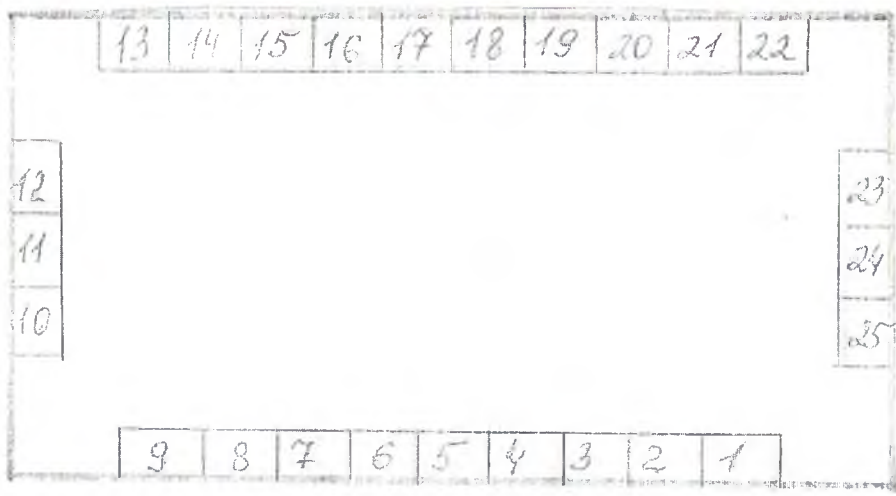

Ст. Милютинская ул. Комсомольская, д. 19

Общее количество торговых мест 20

Директор МУПАТП
Милутинского района
Букаев В.С.
09.01.18

ПЛАН - СХЕМА

Расположения торговых мест на территории арендуемой для организации ярмарки МУПАТП Милутинского района