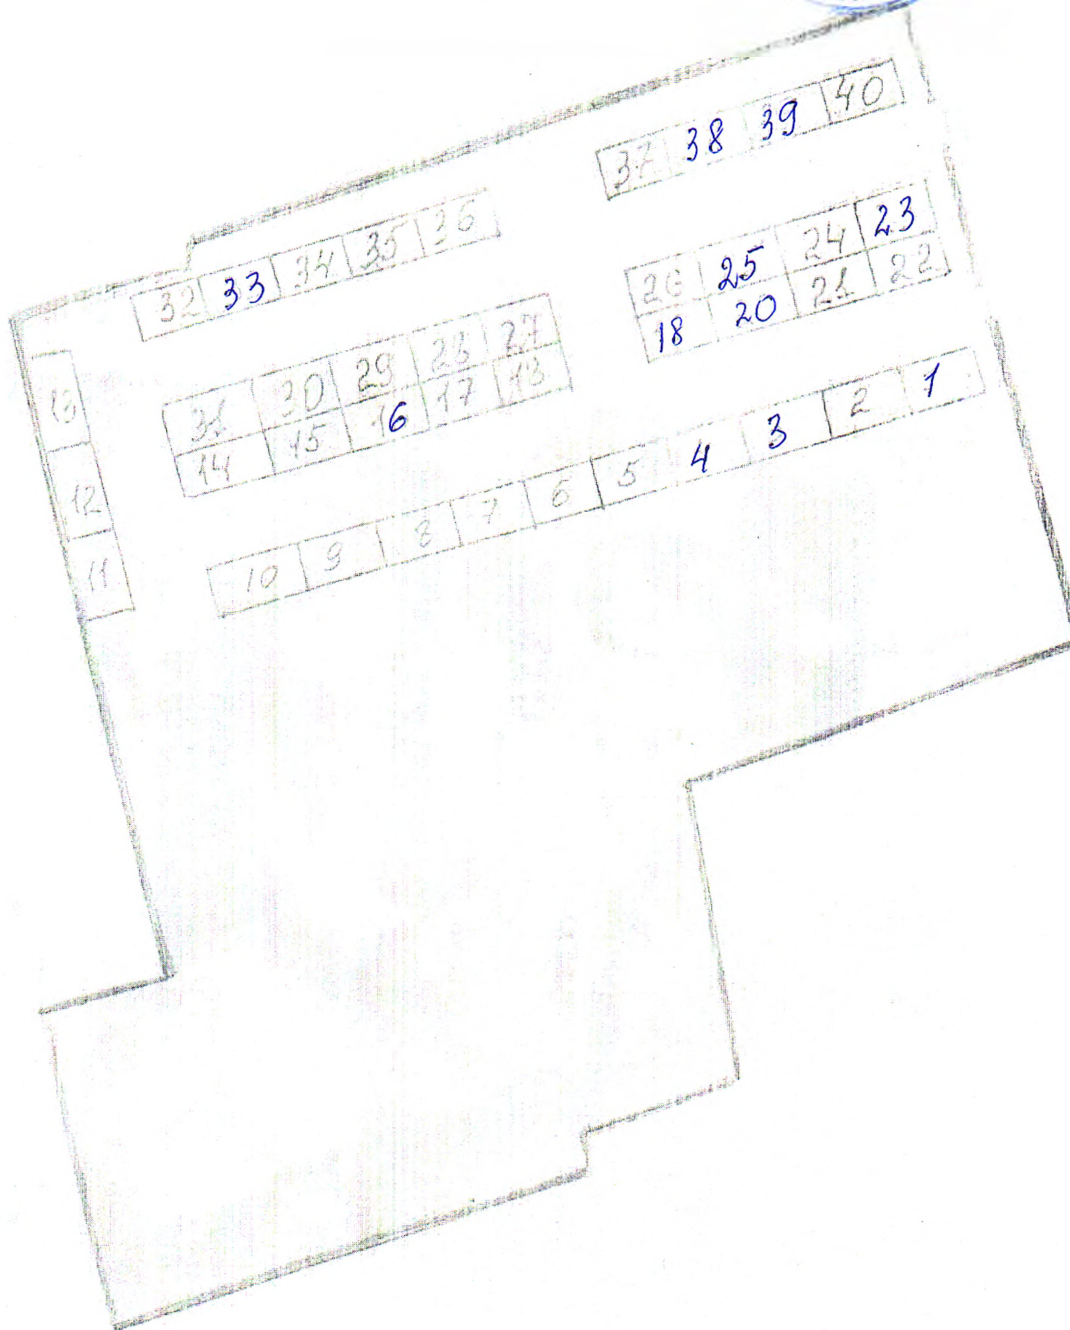

Ст.Милютинская ул. Октябрьская , д.47 б

Общее количество торговых мест 10

«Утверждаю»

Директор МУПАТП
Милотинского района
Букаев В.С.

09.01.18

ПЛАН - СХЕМА

Расположения торговых мест на территории арендуемой для организации ярмарки МУПАТП Милотинского района