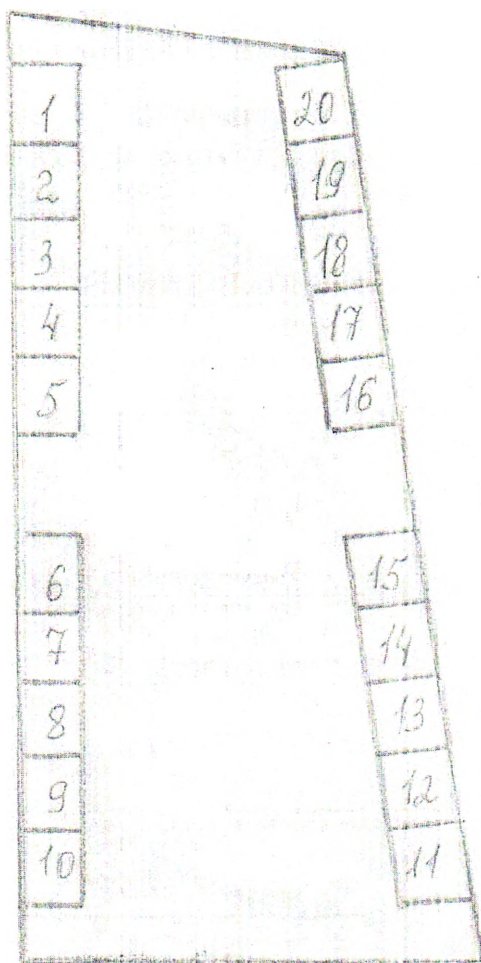

Ст.Милютинская ул. Октябрьская , д.47а

Общее количество торговых мест 35

«Утверждаю»

Директор МУПАТП
Милютинского района
Букаев В.С.

09.01.18

ПЛАН - СХЕМА

Расположения торговых мест на территории арендуемой для организации ярмарки МУПАТП Милютинского района

1	21	41	61
2	22	42	62
3	23	43	63
4	24	44	64
5	25	45	65
6	26	46	66
7	27	47	67
8	28	48	68
9	29	49	69
10	30	50	70
11	31	51	71
12	32	52	72
13	33	53	73
14	34	54	74
15	35	55	75
16	36	56	76
17	37	57	77
18	38	58	78
19	39	59	79
20	40	60	80